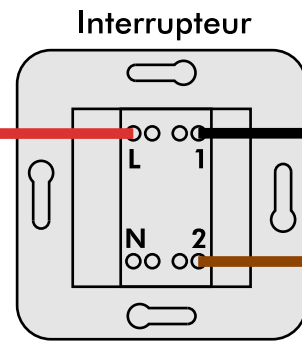

Bornier de neutre **Bornier de phase**

vers d'autres disjoncteurs

câble ou fil rigide

LES ESSENTIELS
1,5
mm²

PHASE
si fil : de couleur rouge
si câble R2V : de couleur marron

phase

petite vitesse

grande vitesse

neutre

terre