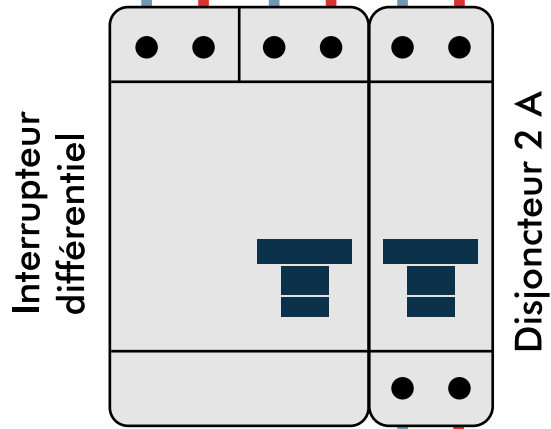

Bornier de neutre **Bornier de phase**

vers d'autres disjoncteurs

câble ou fil rigide

LES ESSENTIELS
1,5
mm²

PHASE
si fil : de couleur rouge
si câble R2V : de couleur marron

phase

petite vitesse

grande vitesse

neutre

terre